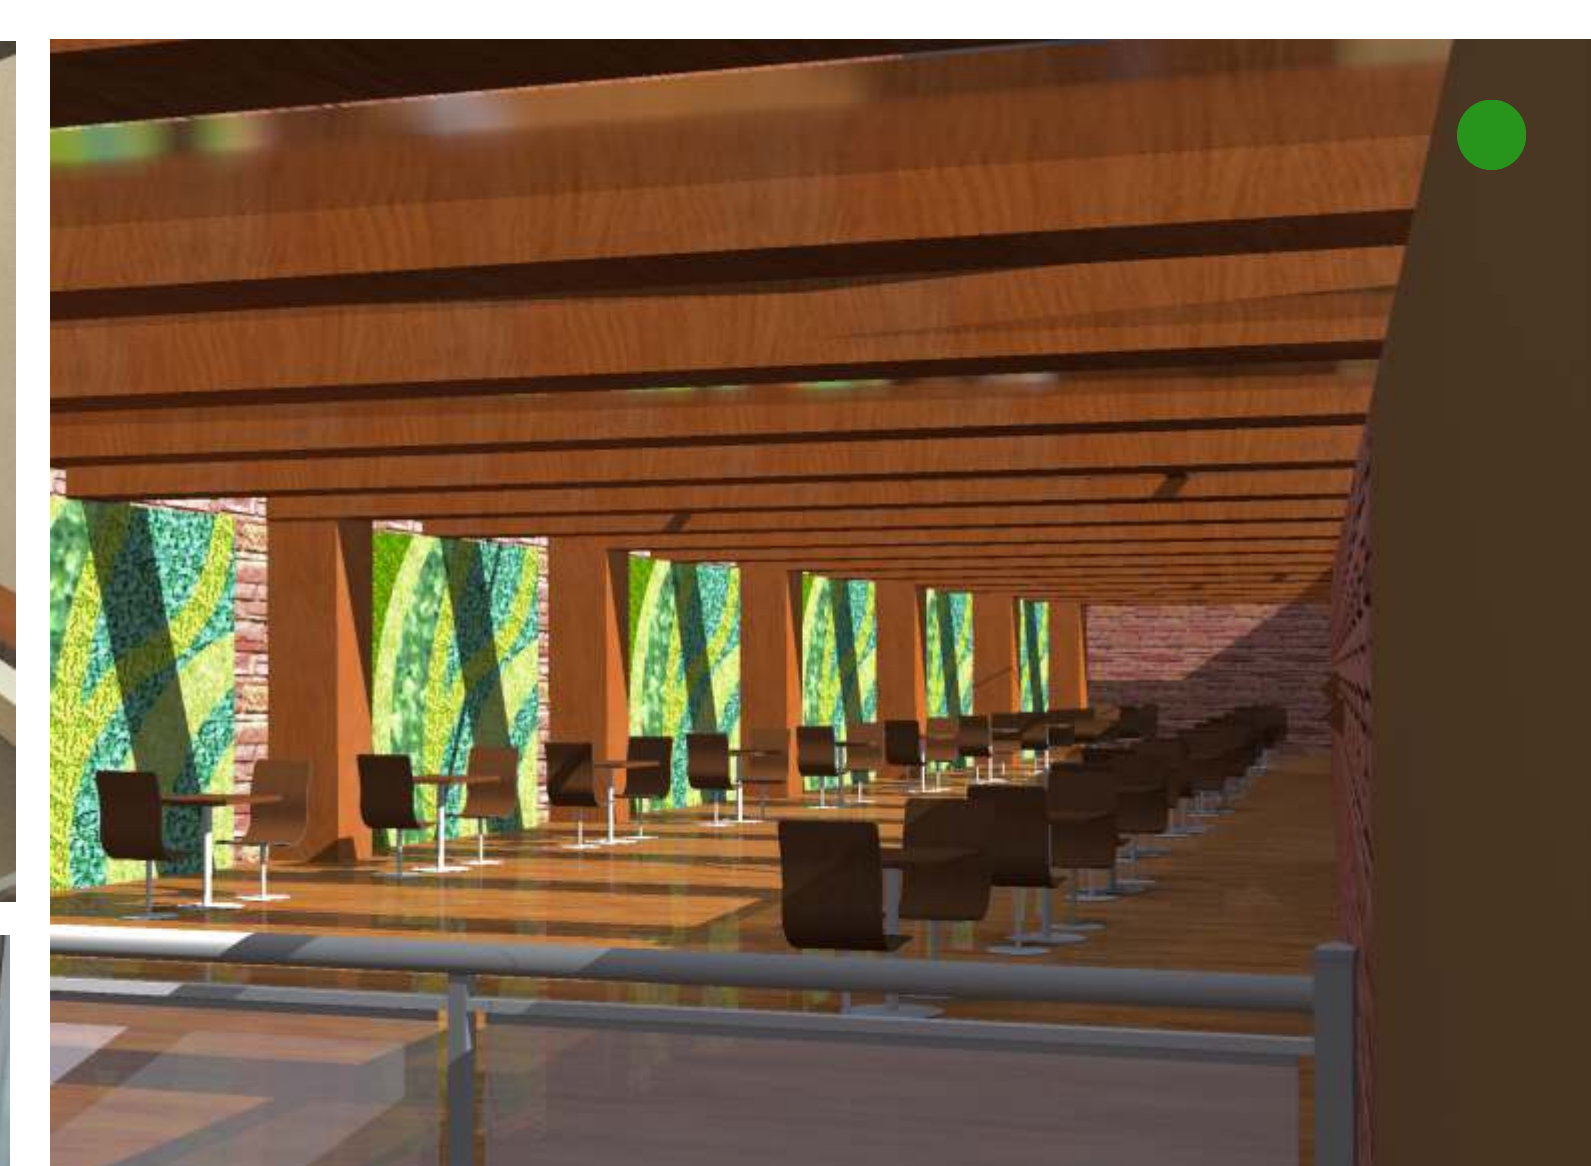

INTEGRAREA UNEI PIETE DE PRODUSE AGROALIMENTARE LOCALE PROASPETE ÎN INCINTA IULIUS MALL

"Timber, despite being the world's oldest construction material, is now the most modern," says Alex de Rijke

PIAȚĂ AGROALIMENTARĂ

AgroTransilvania Cluster **MAREA DESCHIDERE 20 August** IULIUSMALL

Nr crt	Specificare	mp	%din total	%din suprafata utila
1	Suprafata totala	1.023	100%	
2	Suprafata utila	461.3	45%	100%
3	Suprafata pentru fructe	309.7	30%	
4	Suprafata pentru lactate	252	25%	
5	Suprafata de depozitare	66.7	6.00%	14%
6	Suprafata etaj	252	25%	56%
7	Suprafata cu tarabe	88	9%	19%
8	Suprafata cu vitrine frigorifice	54.6	5%	11%