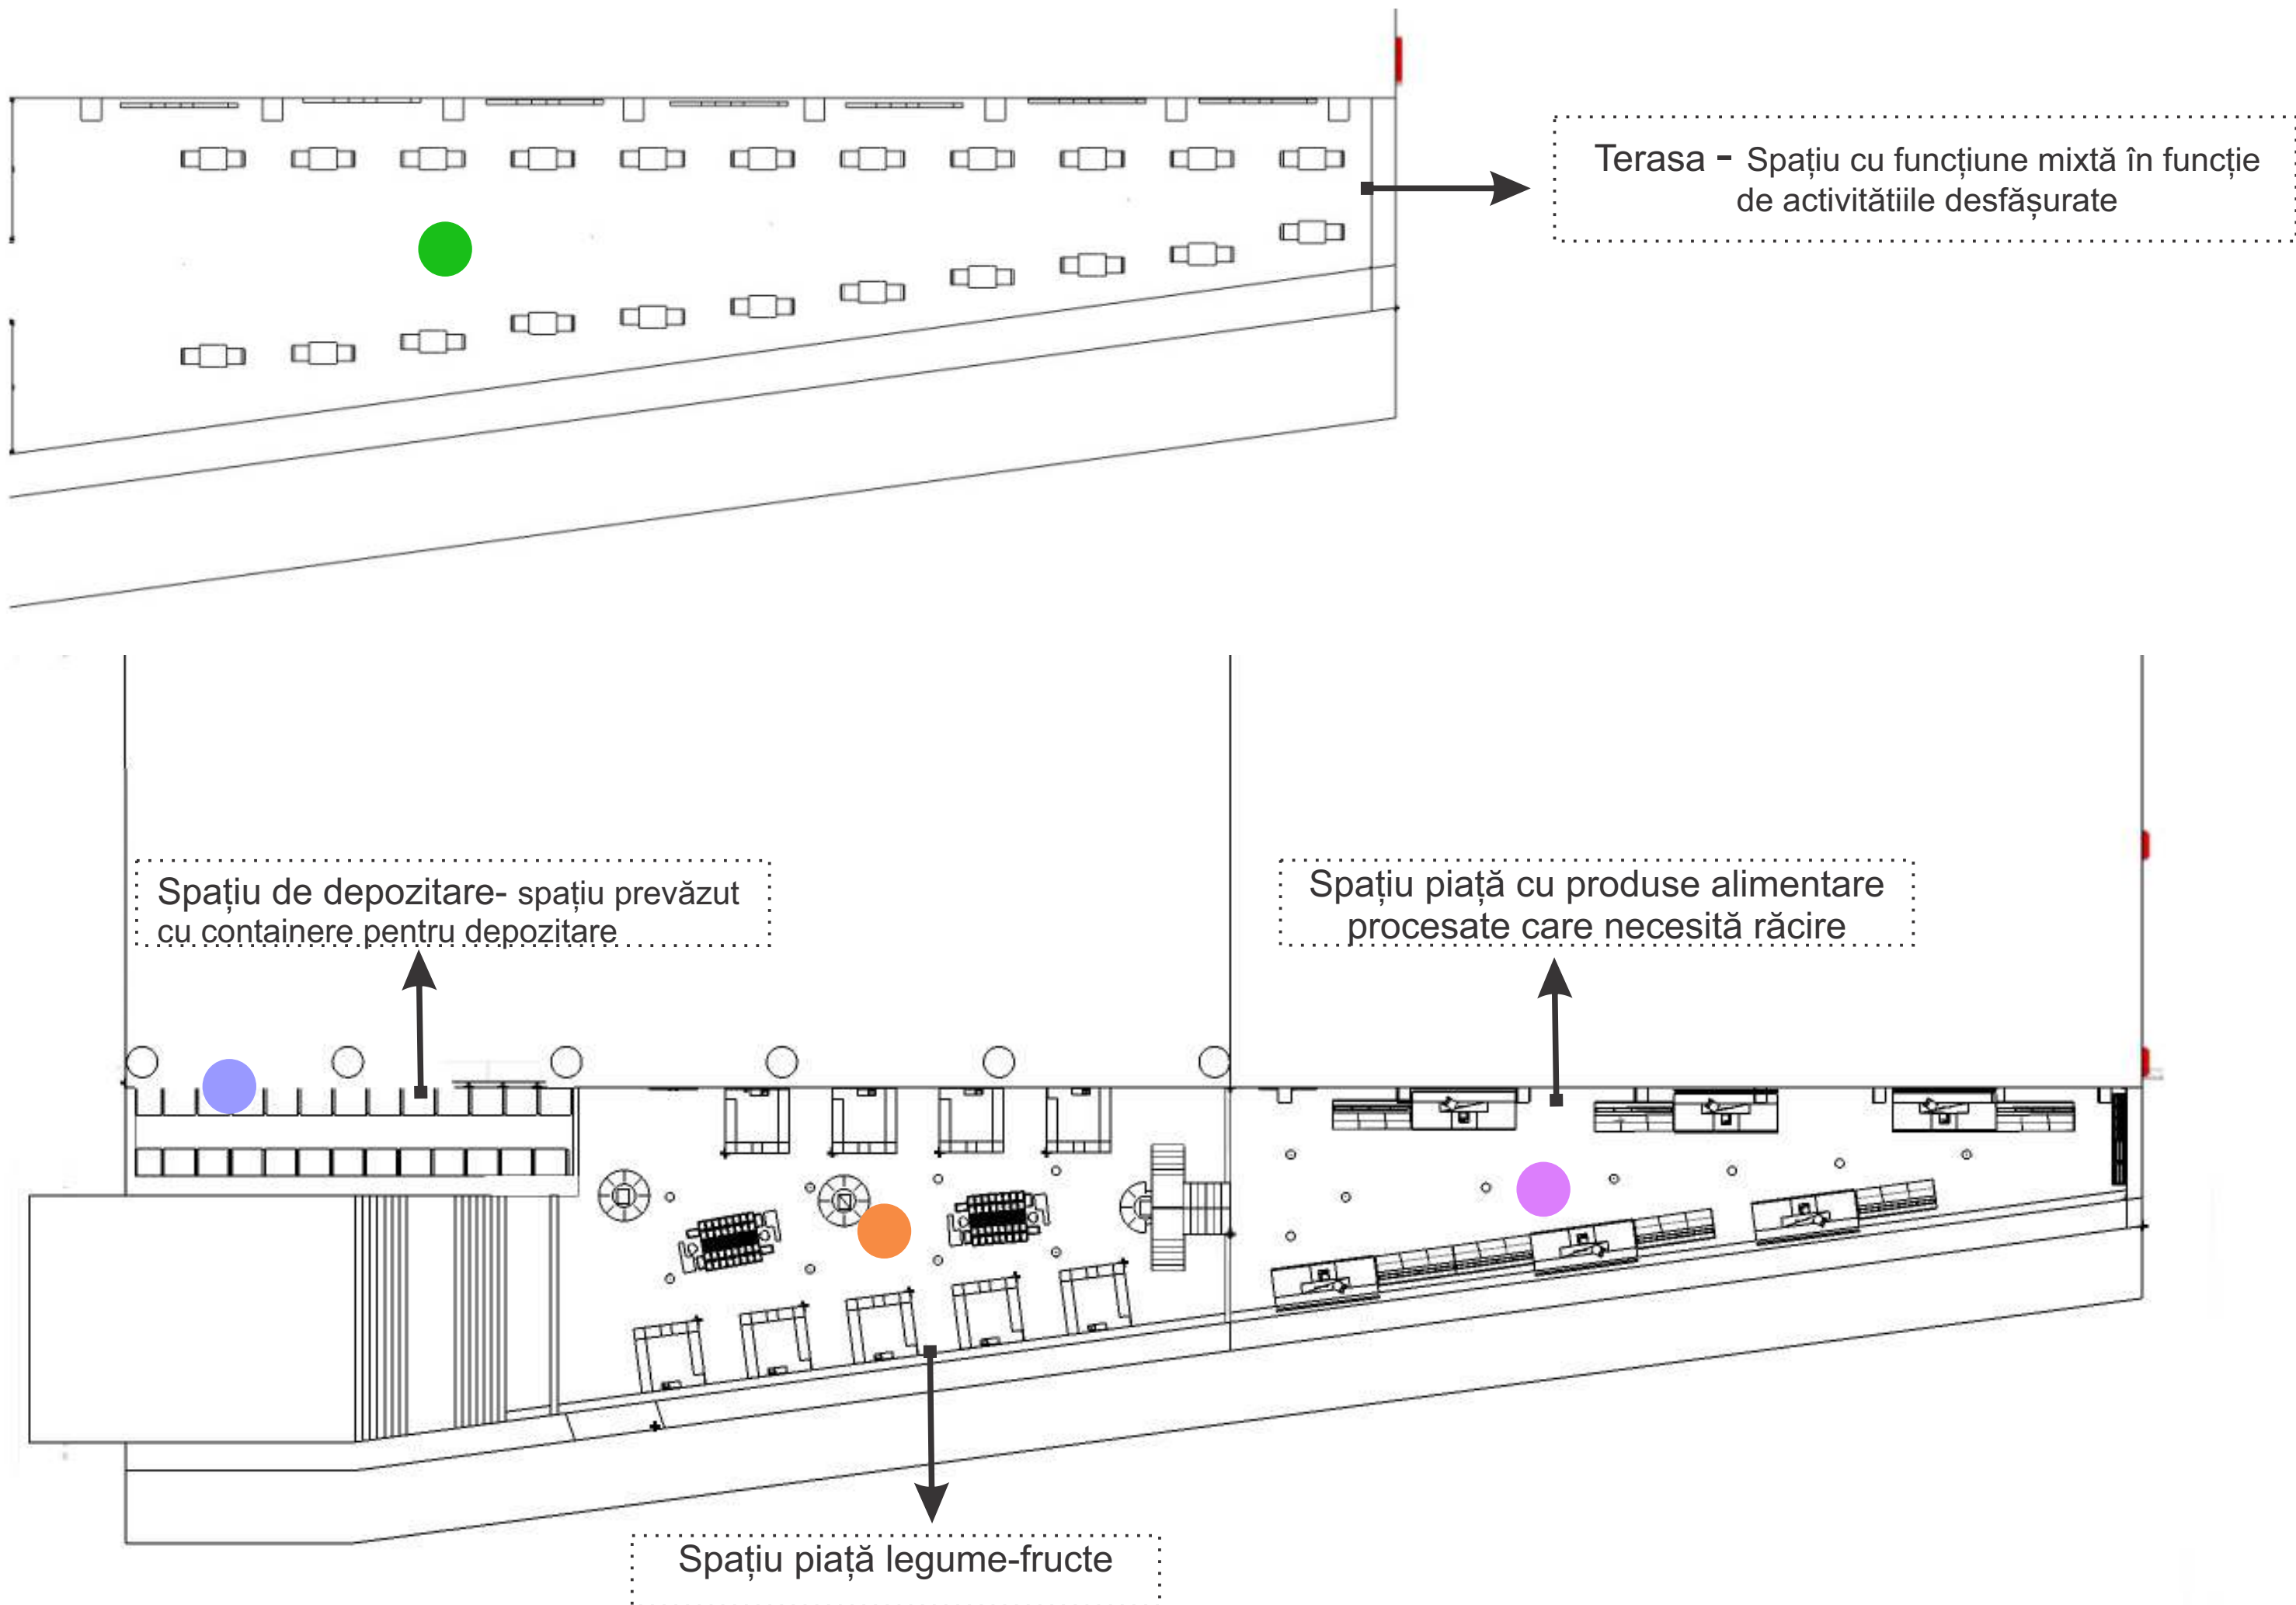

INTEGRAREA UNEI PIETE DE PRODUSE AGROALIMENTARE LOCALE PROASPETE ÎN INCINTA IULIUS MALL

"Timber, despite being the world's oldest construction material, is now the most modern," says Alex de Rijke

PIAȚĂ AGROALIMENTARĂ

AgroTransilvania Cluster **MAREA DESCHIDERE 20 August** IULIUSMALL

Nr crt	Specificare	mp	%din total	%din suprafata utila
1	Suprafata totala	1.023	100%	
2	Suprafata utila	461.3	45%	100%
3	Suprafata pentru fructe	309.7	30%	
4	Suprafata pentru lactate	252	25%	
5	Suprafata de depozitare	66.7	6.00%	14%
6	Suprafata etaj	252	25%	56%
7	Suprafata cu tarabe	88	9%	19%
8	Suprafata cu vitrine frigorifice	54.6	5%	11%